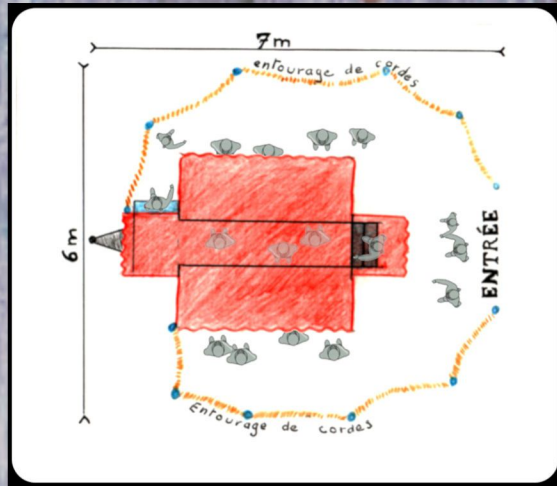

La Roulotte à Images

Les
Trucs
en
Scope

Cabinet de
curiosité
de l'Image

Phénomènes
optiques
en tout
genre

CIE LES TRUCS EN SCOPE

Mairie

46 160 MARCILHAC-SUR-CELE

les-belles-images@lestrucsenscope.com

Tél +33 781 180 543

Site : www.lestrucsenscope.com

Entre-sort Forain

Musée Insolite

Cabinet de Curiosités

Sur un espace de 10m2 environ (pour un linéaire d'une vingtaine de mètres) la Roulotte à Images propose aux visiteurs de tous âges de découvrir d'incroyables objets, tous liés à l'image et à l'optique!

Une seule consigne :
"Touchez à tout et
ouvrez l'oeil"

ACCUEILLIR LA ROULOTTE A IMAGES

IMPLANTATION

ESPACE NECESSAIRE

Comme indiqué sur le plan ci-dessus : 6m X 7m pour l'installation de l'ensemble (ce qui comprend l'espace de circulation autour de la Roulotte, nécessaire aux visiteurs.)
Hauteur : 2,70m
Le sol doit être stable et à peu près horizontal.